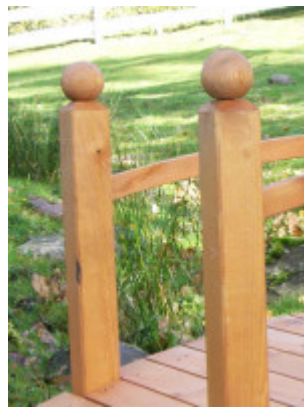

Gartenmöbel PROFI

Zierbrücke Elbe (Art.Nr. P-439/02)

239,99 € *

* Preise inkl. gesetzlicher MwSt. zzgl. Versandkosten

Marke: Promadino
Bestell-Nr.: ha00004295

Die Zierbrücke Elbe - um Akzente in der Gartengestaltung zu setzen.

Die Zierbrücke eignet sich optimal für kleine Teiche oder Bachläufe in Ihrem Garten.

Die Zierbrücke Elbe ist aus FSC-zertifiziertem Holz gefertigt. Dieses wird aus 80- 100 Jahre alten Nordlandkiefern gewonnen. Diese schwedischen **Polarkiefern** lassen sich hinsichtlich Beständigkeit und Lebensdauer mit Harthölzern vergleichen.

Das Holz wurde mit wasserabweisendem Oberflächenschutz imprägniert, was das Holz absolut **witterungsbeständig** macht und dem Zierbrunnen auch bei ganzjährigem Aufenthalt im Freien eine extra lange Lebensdauer bei geringem Pflegeaufwand verleiht.

Lieferung: zerlegt im Karton

Vorgefertigte Komponenten, die mit nur einer Schraubensorte verbunden werden, ermöglichen es auch Ungeübten, diesen Pavillon binnen kürzester Zeit zu montieren. Die mitgelieferte Aufbauanleitung erklärt schrittweise die unkomplizierte Montage.