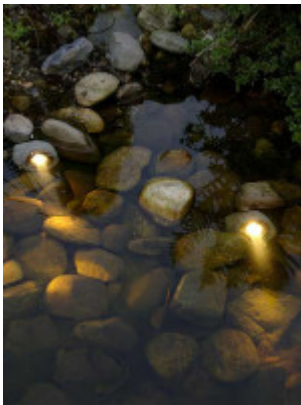

Spotstrahler Komplettsset 'Lapis LED' von Garden-Lights (Art.Nr. 3577443)

99,95 € *

* Preise inkl. gesetzlicher MwSt. zzgl. Versandkosten

Marke: Garden-Lights
Bestell-Nr.: ha00008801

'Lapis' erzeugt überraschende Lichteffekte im und über Wasser. Am Tage dezent - in der Dunkelheit präsent. Komplettsset mit Trafo und Verbindungskabel mit 4 Anschlüssen.

Die 'Lapis' ist ein besonders natürlicher Gartenspot. Dank des eingesetzten Polyresin wird die Natur perfekt imitiert. Einzig seine Lichtwirkung ist gegenüber natürlichem Licht stark verbessert, wirkt es doch zu jeder Jahreszeit angenehm warm und damit traumhaft schön.

'Lapis' ist mit einem hohen Schutzgrad IP68 für eine Wassertiefe bis zu 1 m geeignet. Für eine überdurchschnittlich hohe Lichtausbeute sorgen die 3 W Starke Power-LEDs.

Material:	Polyresin
Farbe:	grau
Abmessung:	H 11 cm x B 14,5 cm
Leuchtmittel je:	MR16 3 LEDs 3W
Spannung:	12 Volt
Leistungsaufnahme je:	3 Watt
Leuchtstärke:	190 Lumen
Lichtfarbe:	3000 K
Kabellänge:	2 m
Schutzart:	IP 68 (geeignet für Unterwasser Einsatz)
Garantie:	3 Jahre (ausgenommen Leuchtmittel)