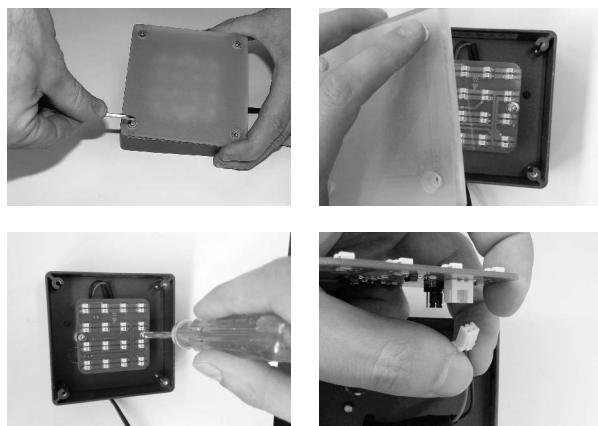

301-03302-RS

201-03205A-RS-B056B

301-03137-RS

801-01165-RS

WAND MONTAGE / WANDBEFESTIGUNG / WALL-MOUNTED / MONTAGE AU MUR

VERVANGBARE LICHTBRON / AUSTAUSCHBARE LICHTQUELLE  
REPLACEABLE LIGHTSOURCE / SOURCE LUMINEUSE REMPLAÇABLE