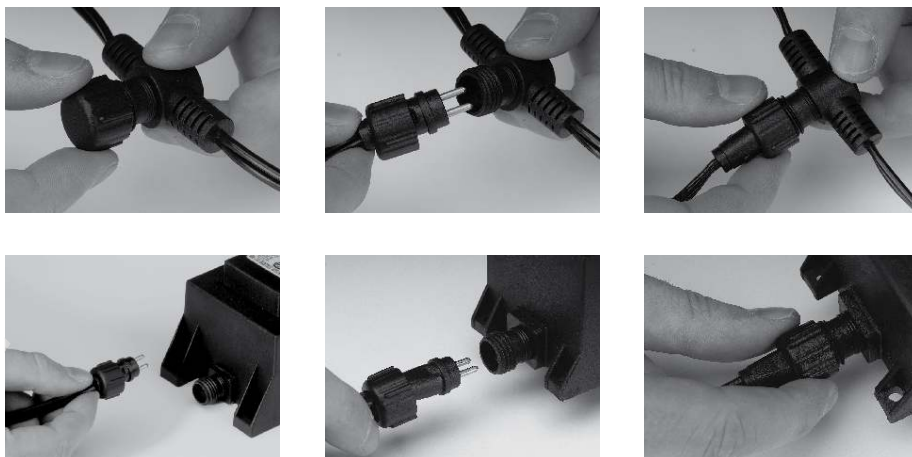

WAND MONTAGE / WANDBEFESTIGUNG / WALL-MOUNTED / MONTAGE AU MUR

VERVANGBARE LICHTBRON / AUSTAUSCHBARE LICHTQUELLE
REPLACEABLE LIGHTSOURCE / SOURCE LUMINEUSE REMPLAÇABLE

PLUG & PLAY

2 KLEUREN / 2 COLOURS / 2 FARBEN / 2 COULEURS

warm wit
warm white
warm weiß
blanc chaud

koud wit
cold white
kalt weiß
blanc froid

www.gardenlights.com