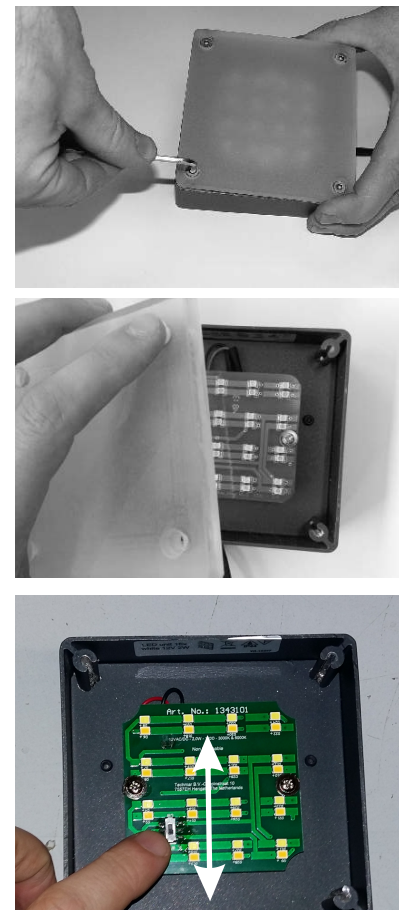

301-03302-RS

201-03205A-RS-B056B

301-03137-RS

2 KLEUREN / 2 COLOURS / 2 FARBEN / 2 COULEURS