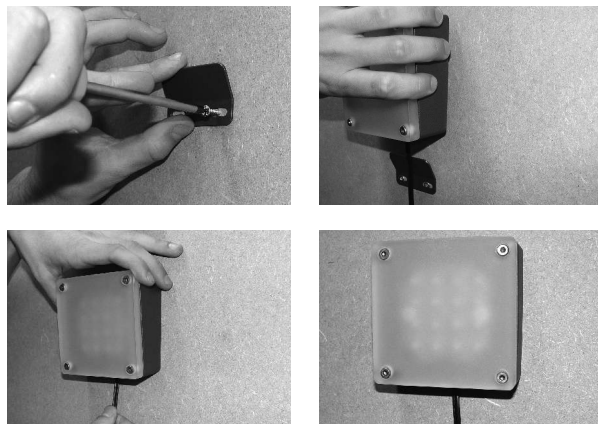

301-03302-RS

201-03205A-RS-B056B

301-03137-RS

801-01165-RS

WAND MONTAGE / WANDBEFESTIGUNG / WALL-MOUNTED / MONTAGE AU MUR

VERVANGBARE LICHTBRON / AUSTAUSCHBARE LICHTQUELLE  
REPLACEABLE LIGHTSOURCE / SOURCE LUMINEUSE REMPLAÇABLE